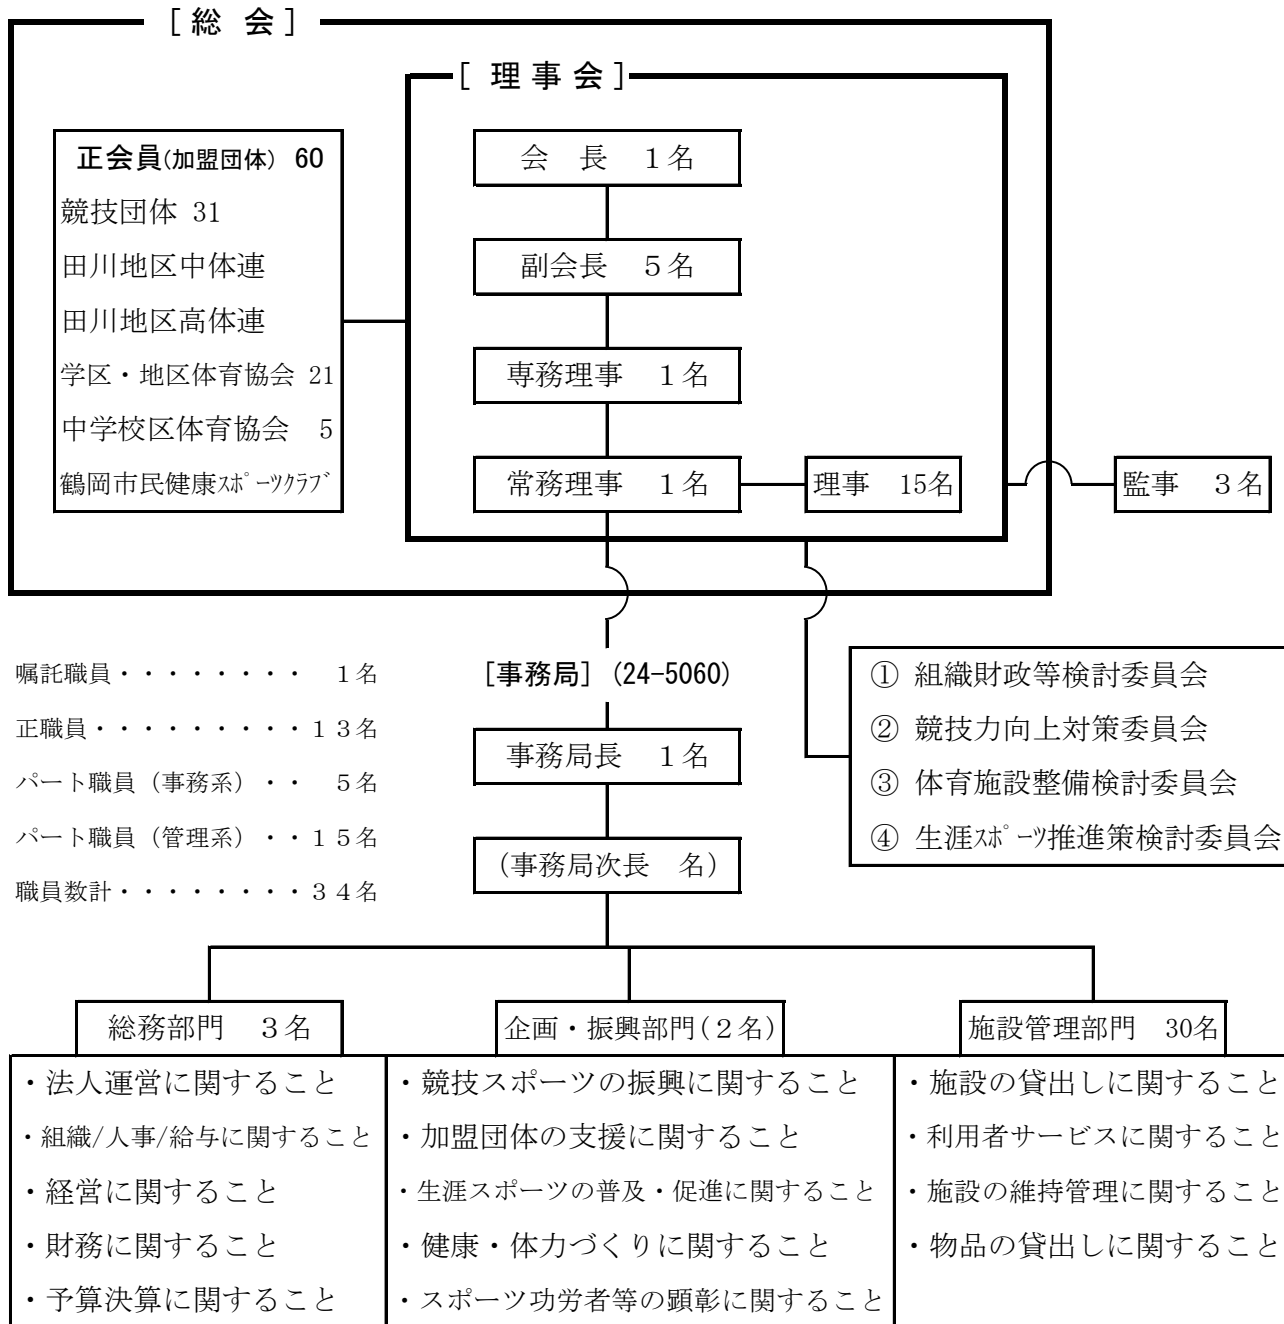

組織図及び業務内容 (令和元年6月1日現在)

特定非営利活動法人 鶴岡市体育協会

【施設管理部門職員配置】

小真木原総合体育館 事務職：3名 管理人：4名	小真木原陸上競技場 管理人：3名	小真木原野球場 管理人：4名	朝陽武道館 管理人：4名	
藤島体育館 事務職：3名	羽黒体育館 事務職：3名	櫛引スポーツセンター 事務職：3名	朝日スポーツセンター 事務職：2名	温海ふれあいセンター 事務職：1名

*職員数 計34名 (事務局次長は空席、企画・振興は総務職員が兼務)